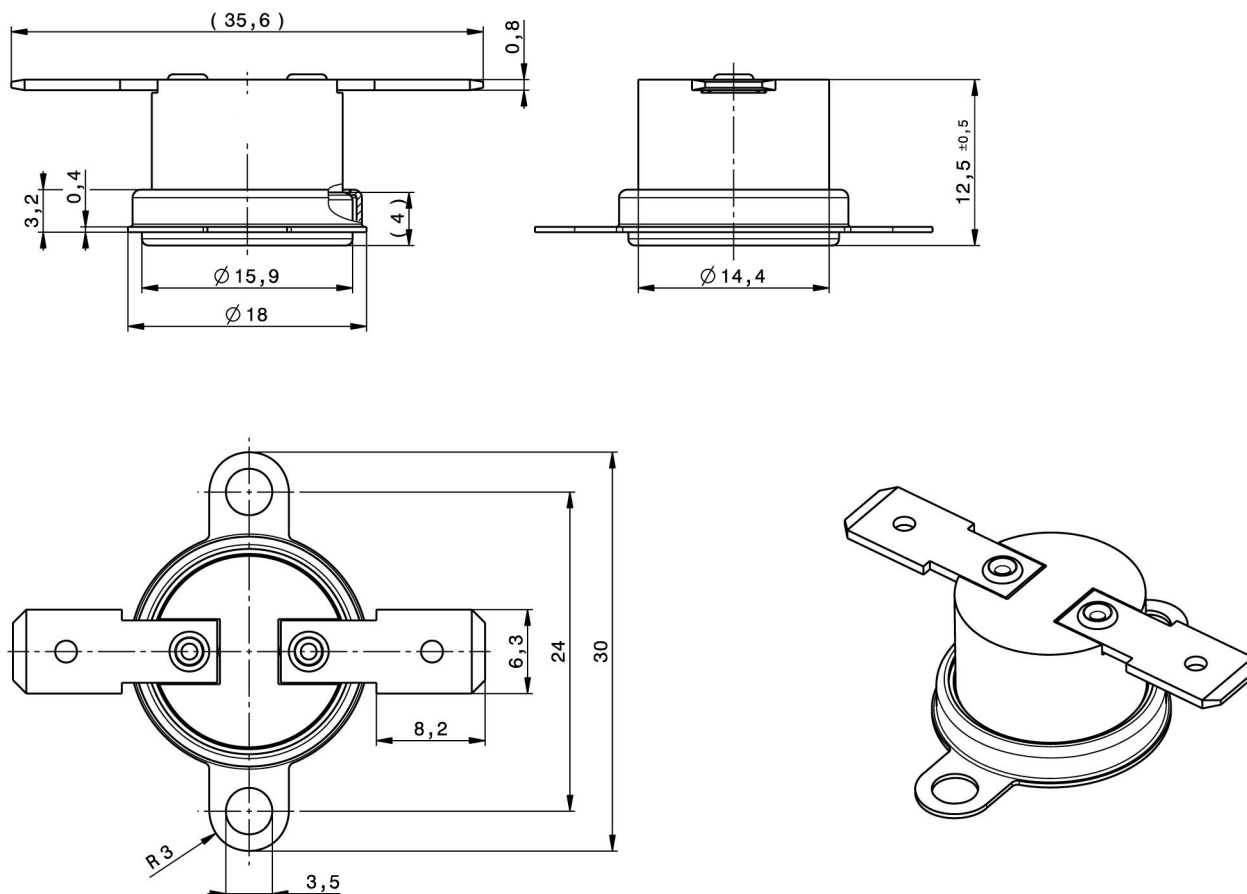

Popis
Objednací kód

Termostat havarijní 80/65°C

26108065

Rozměry jsou uvedeny v mm

Legenda

Maximální napětí:	250V - 10A
Teplota při rozepnutí:	80 +3°C
Teplota při sepnutí:	65 +3°C
Maximální teplota:	130°C